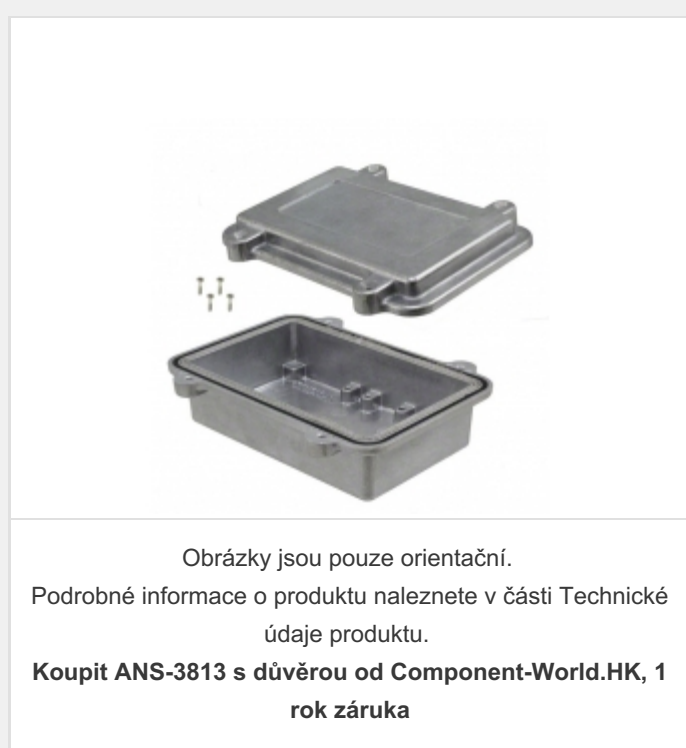

ANS-3813

Part Number: [ANS-3813](#)
Výrobce: [Bud Industries, Inc.](#)
Popis: BOX ALUM NATURAL 5.91"L X 3.94"W
Datový list: [ANS-3813\(-B\) Drawing](#)
[ANS Series](#)

RoHS Status: Bez olova / V souladu RoHS
Ship From: Hong Kong
Shipment Way: DHL/Fedex/TNT/UPS/EMS

[Request For Quotation](#)

PARAMETR PRODUKTU			
Part Number	ANS-3813	Výrobce	Bud Industries, Inc.
Popis	BOX ALUM NATURAL 5.91"L X 3.94"W	Stav volného vedení / RoHS	Bez olova / V souladu RoHS
Dostupné množství	5103 pcs	Datový list	ANS-3813(-B) Drawing ANS Series
Kategorie	Krabice, skříně, regály	Hmotnost	1.1 lbs (499g)
Tloušťka	0.098" (2.49mm)	Velikost / Rozměry	5.906" L x 3.937" W (150.01mm x 100.00mm)
Informace o lodní dopravě	Shipped from Digi-Key	Série	ANS
hodnocení	IP67, NEMA 1,2,4,4X,12,13	Ostatní jména	377-1598 ANS 3813 ANS3813
Materiál hořlavosti Rating	-	Materiál	Metal, Aluminum
Výrobní standardní doba výroby	10 Weeks	Stav volného vedení / RoHS	Lead free / RoHS Compliant
Výška	1.969" (50.00mm)	Funkce	EMI Shielded, PCB Supports
Detailní popis	Box Metal, Aluminum Natural Cover Included 5.906" L x 3.937" W (150.01mm x 100.00mm) X 1.969" (50.00mm)	Design	Cover Included
Typ kontejneru	Box	Barva	Natural
Oblast (dx š)	23.2 in² (150 cm²)		